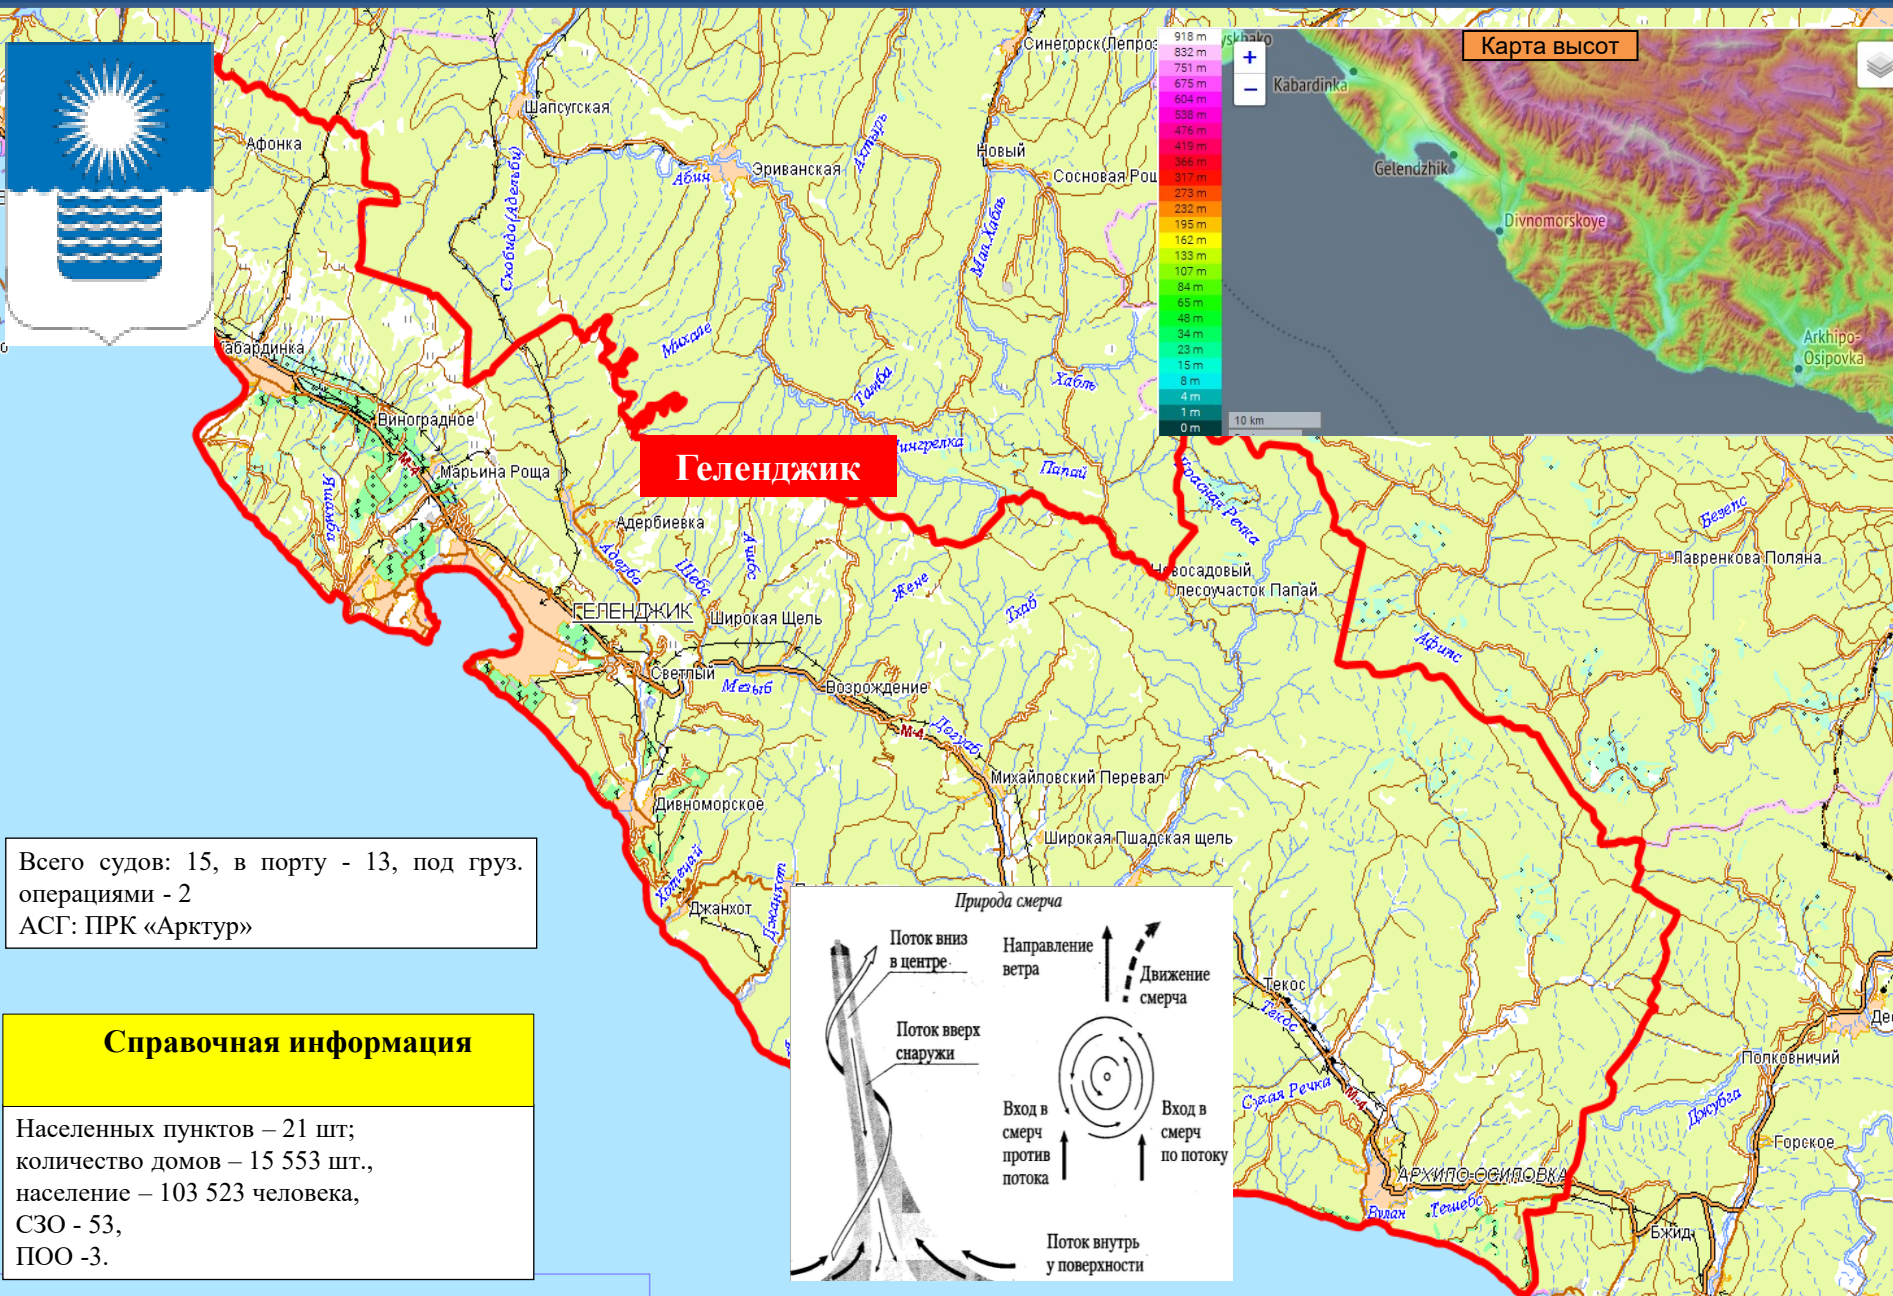

ФОРМИРОВАНИЕ СМЕРЧЕЙ НА ТЕРРИТОРИИ МО Г. ГЕЛЕНДЖИК КРАСНОДАРСКОГО КРАЯ

Геленджик

Всего судов: 15, в порту - 13, под груз. операциями - 2
АСГ: ПРК «Арктур»

Справочная информация

Населенных пунктов – 21 шт;
количество домов – 15 553 шт.,
население – 103 523 человека,
СЗО - 53,
ПОО - 3.