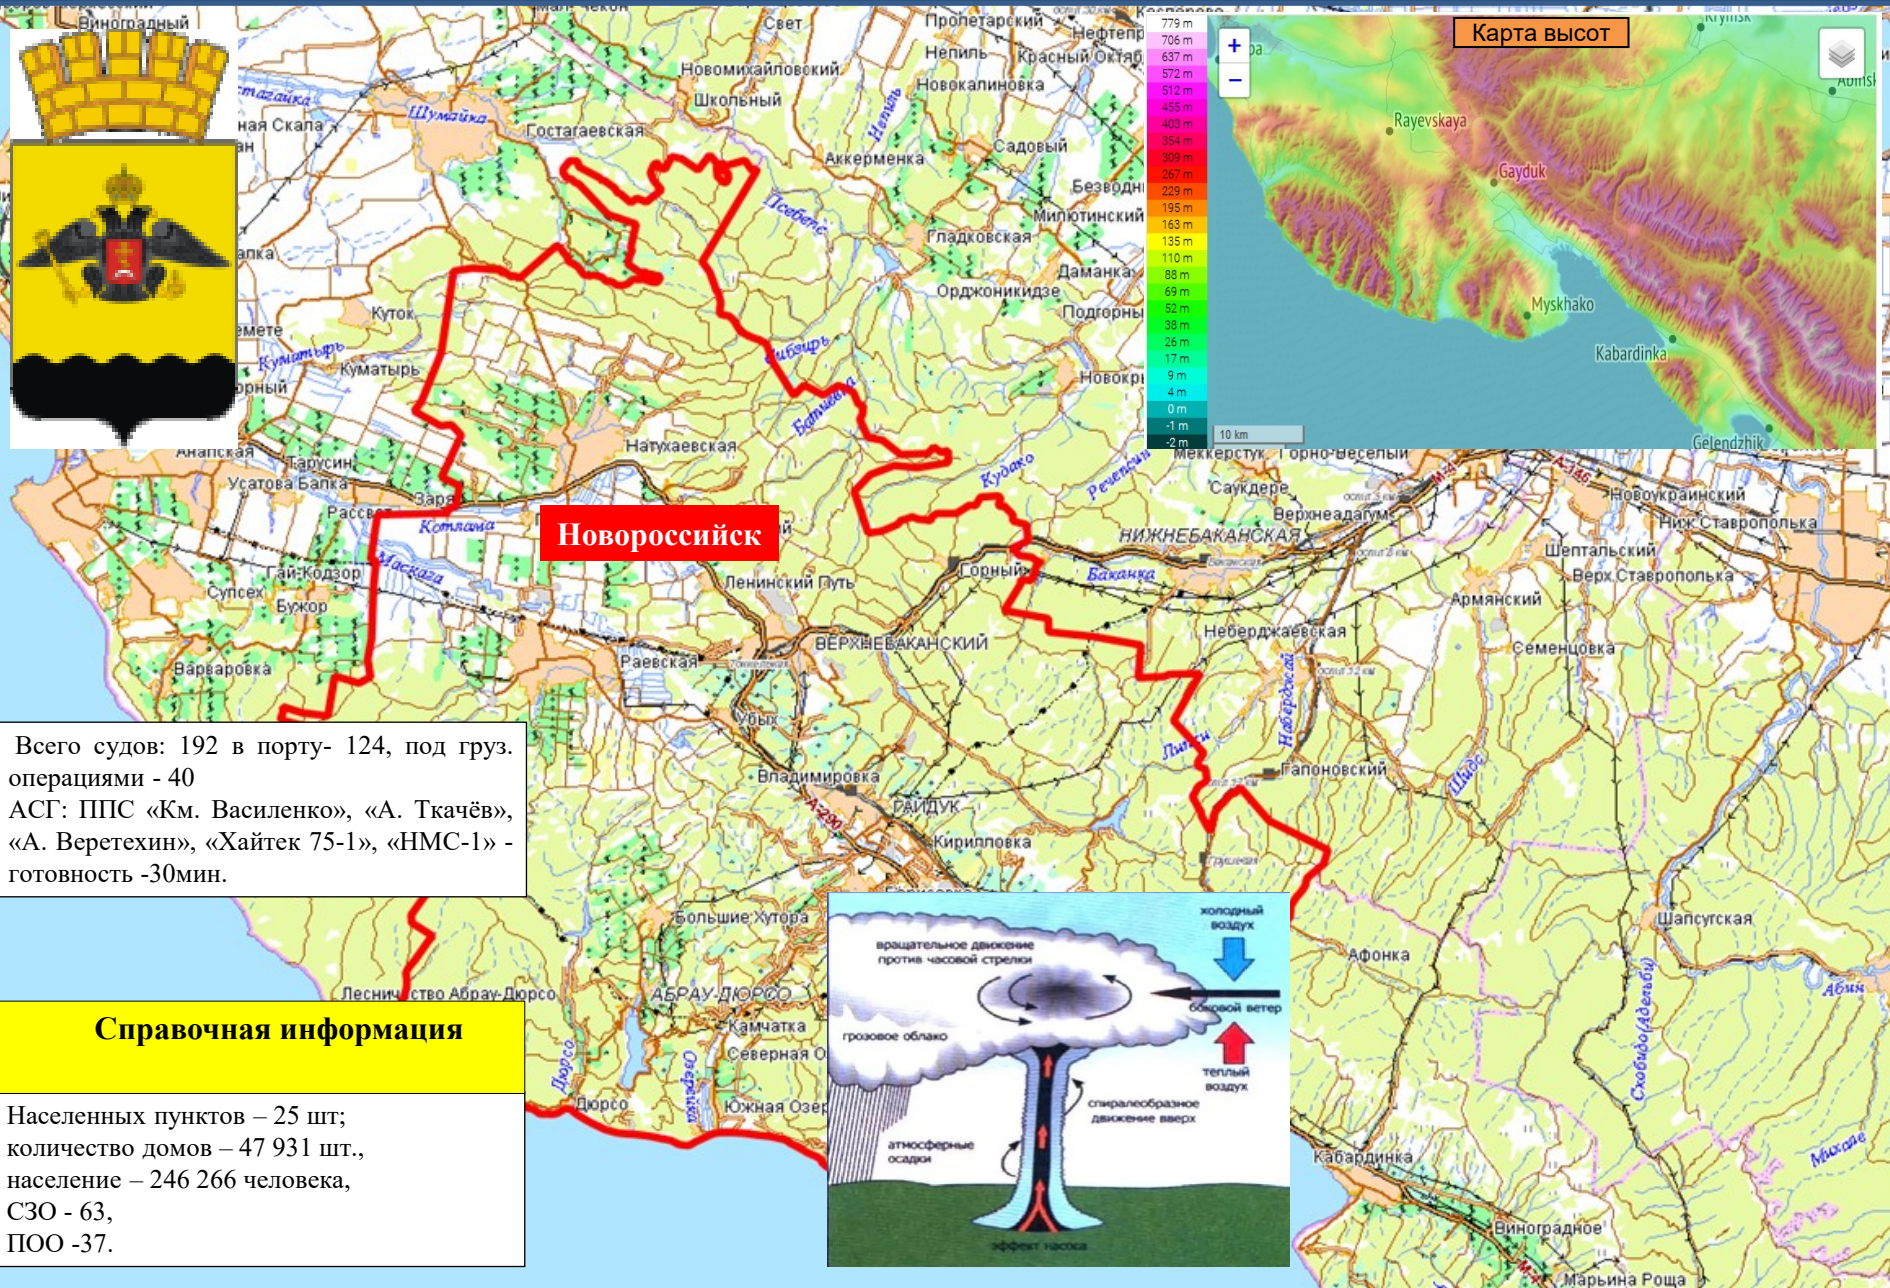

ФОРМИРОВАНИЕ СМЕРЧЕЙ НА ТЕРРИТОРИИ МО Г. НОВОРОССИЙСК КРАСНОДАРСКОГО КРАЯ

Всего судов: 192 в порту- 124, под груз. операциями - 40
АСГ: ППС «Км. Василенко», «А. Ткачёв», «А. Веретехин», «Хайтек 75-1», «НМС-1» - готовность -30мин.

Справочная информация

Населенных пунктов – 25 шт;
количество домов – 47 931 шт.,
население – 246 266 человека,
СЗО - 63,
ПОО -37.