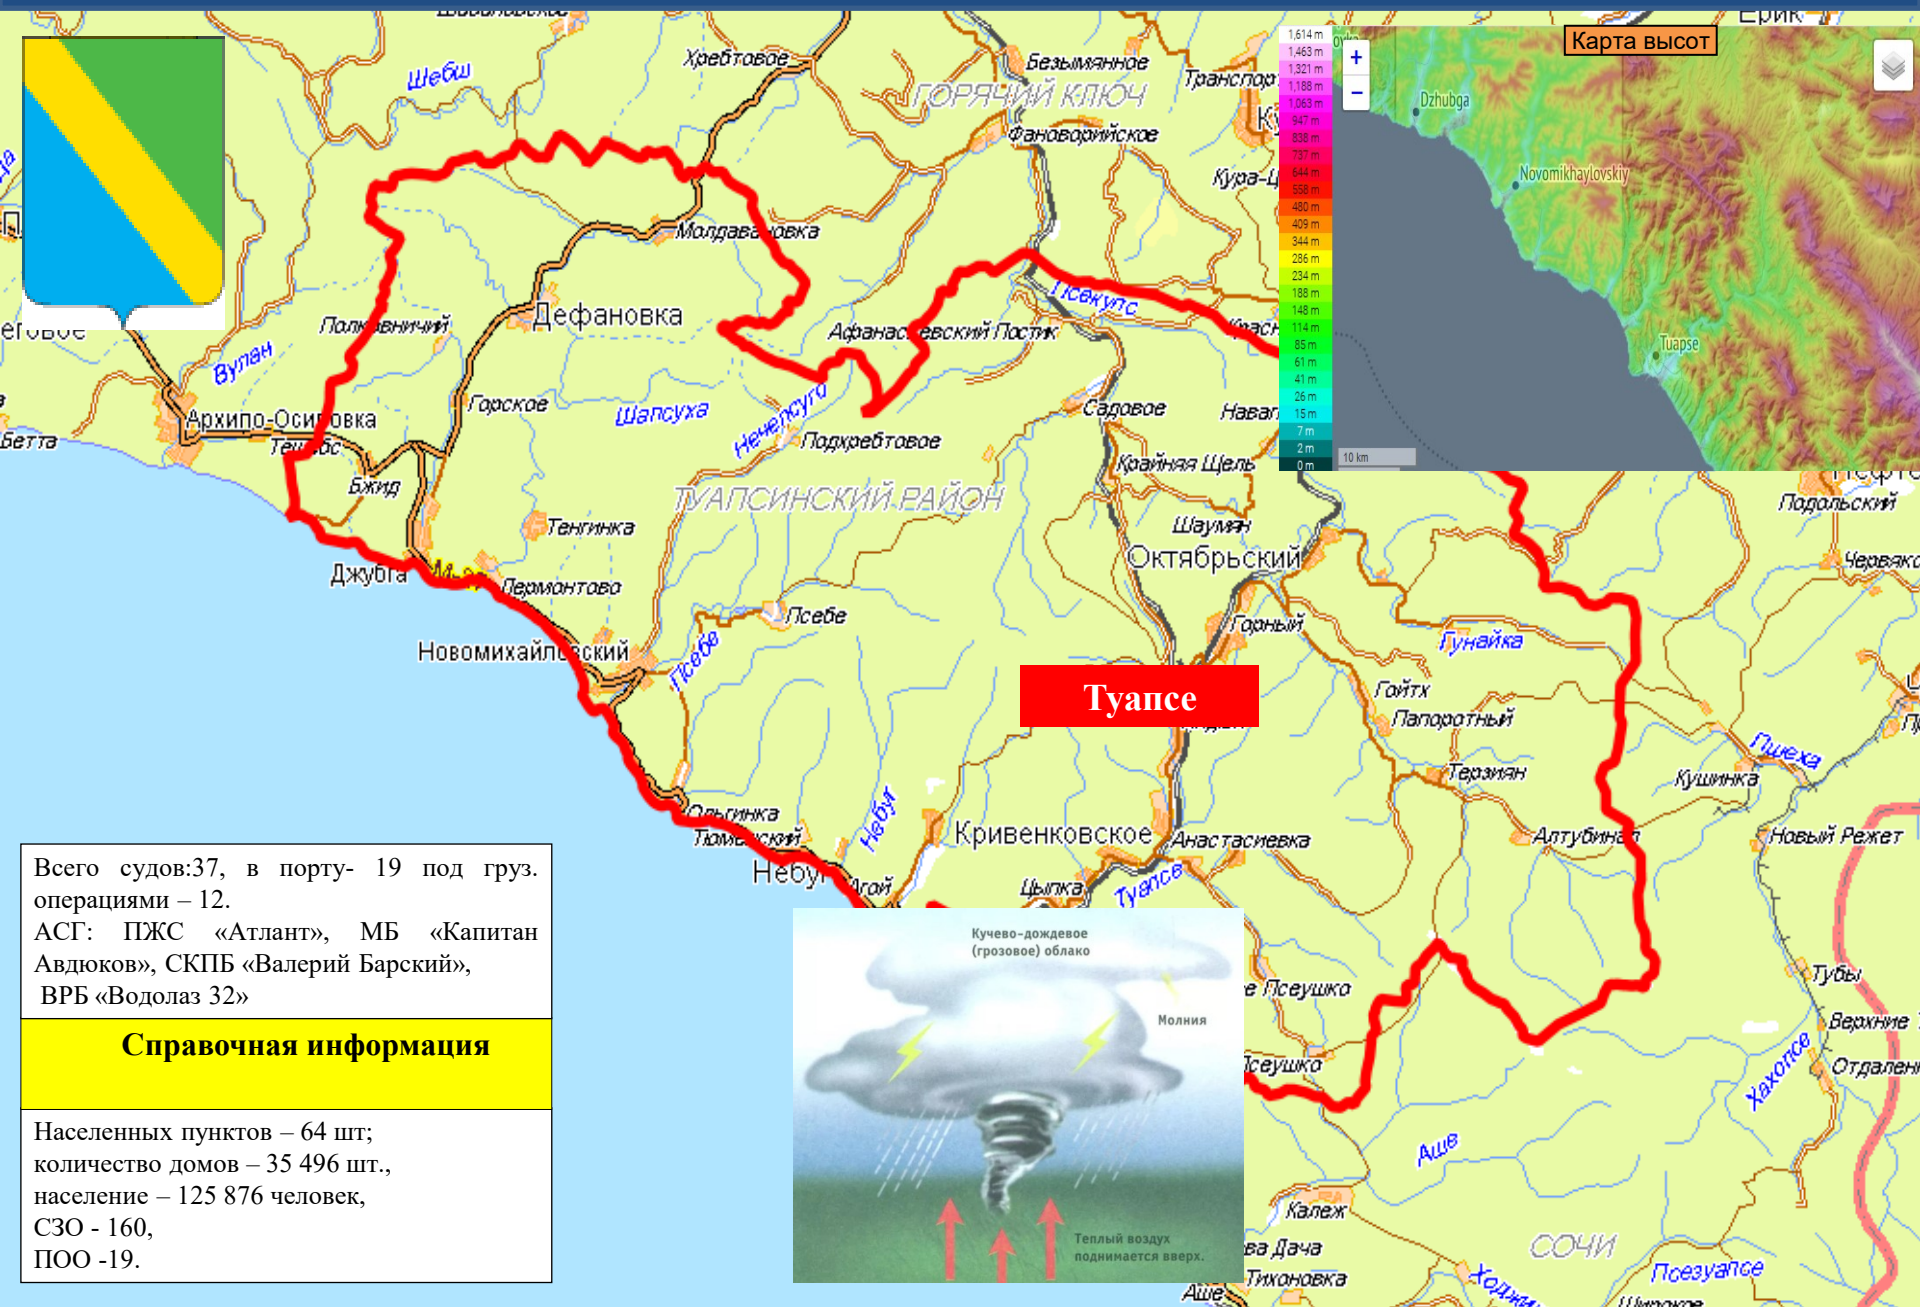

ФОРМИРОВАНИЕ СМЕРЧЕЙ НА ТЕРРИТОРИИ МО Г. ТУАПСЕ КРАСНОДАРСКОГО КРАЯ

Всего судов: 37, в порту - 19 под груз. операциями - 12.
АСГ: ПЖС «Атлант», МБ «Капитан Авдюков», СКПБ «Валерий Барский», ВРБ «Водолаз 32»

Справочная информация

Населенных пунктов - 64 шт;
количество домов - 35 496 шт.,
население - 125 876 человек,
СЗО - 160,
ПОО - 19.