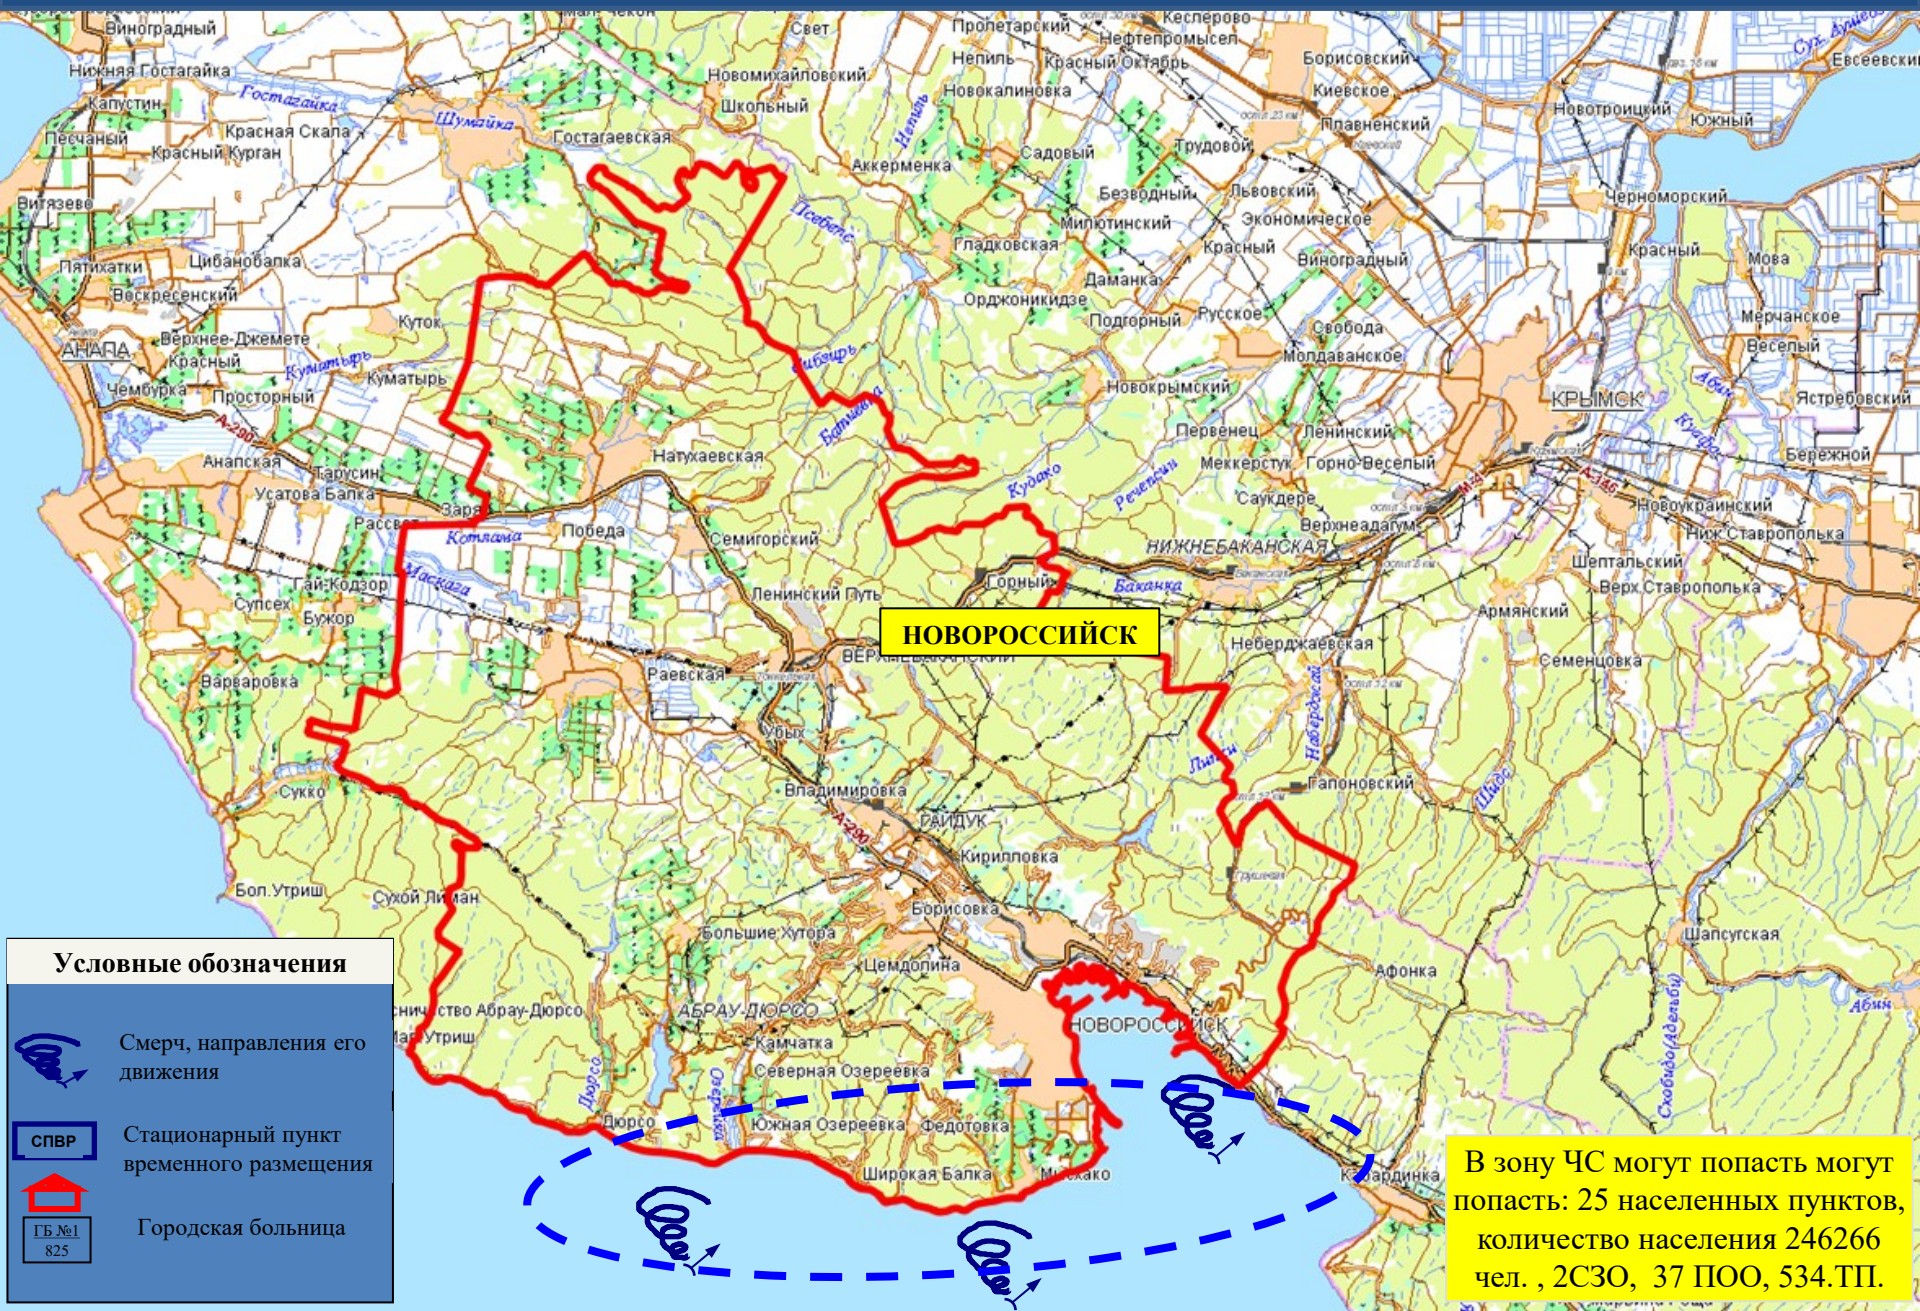

РИСКИ ВОЗНИКНОВЕНИЯ ЧС В РЕЗУЛЬТАТЕ ВОЗНИКНОВЕНИЯ СМЕРЧЕЙ НА ТЕРРИТОРИИ МО Г. НОВОРОССИЙСК, КРАСНОДАРСКОГО КРАЯ