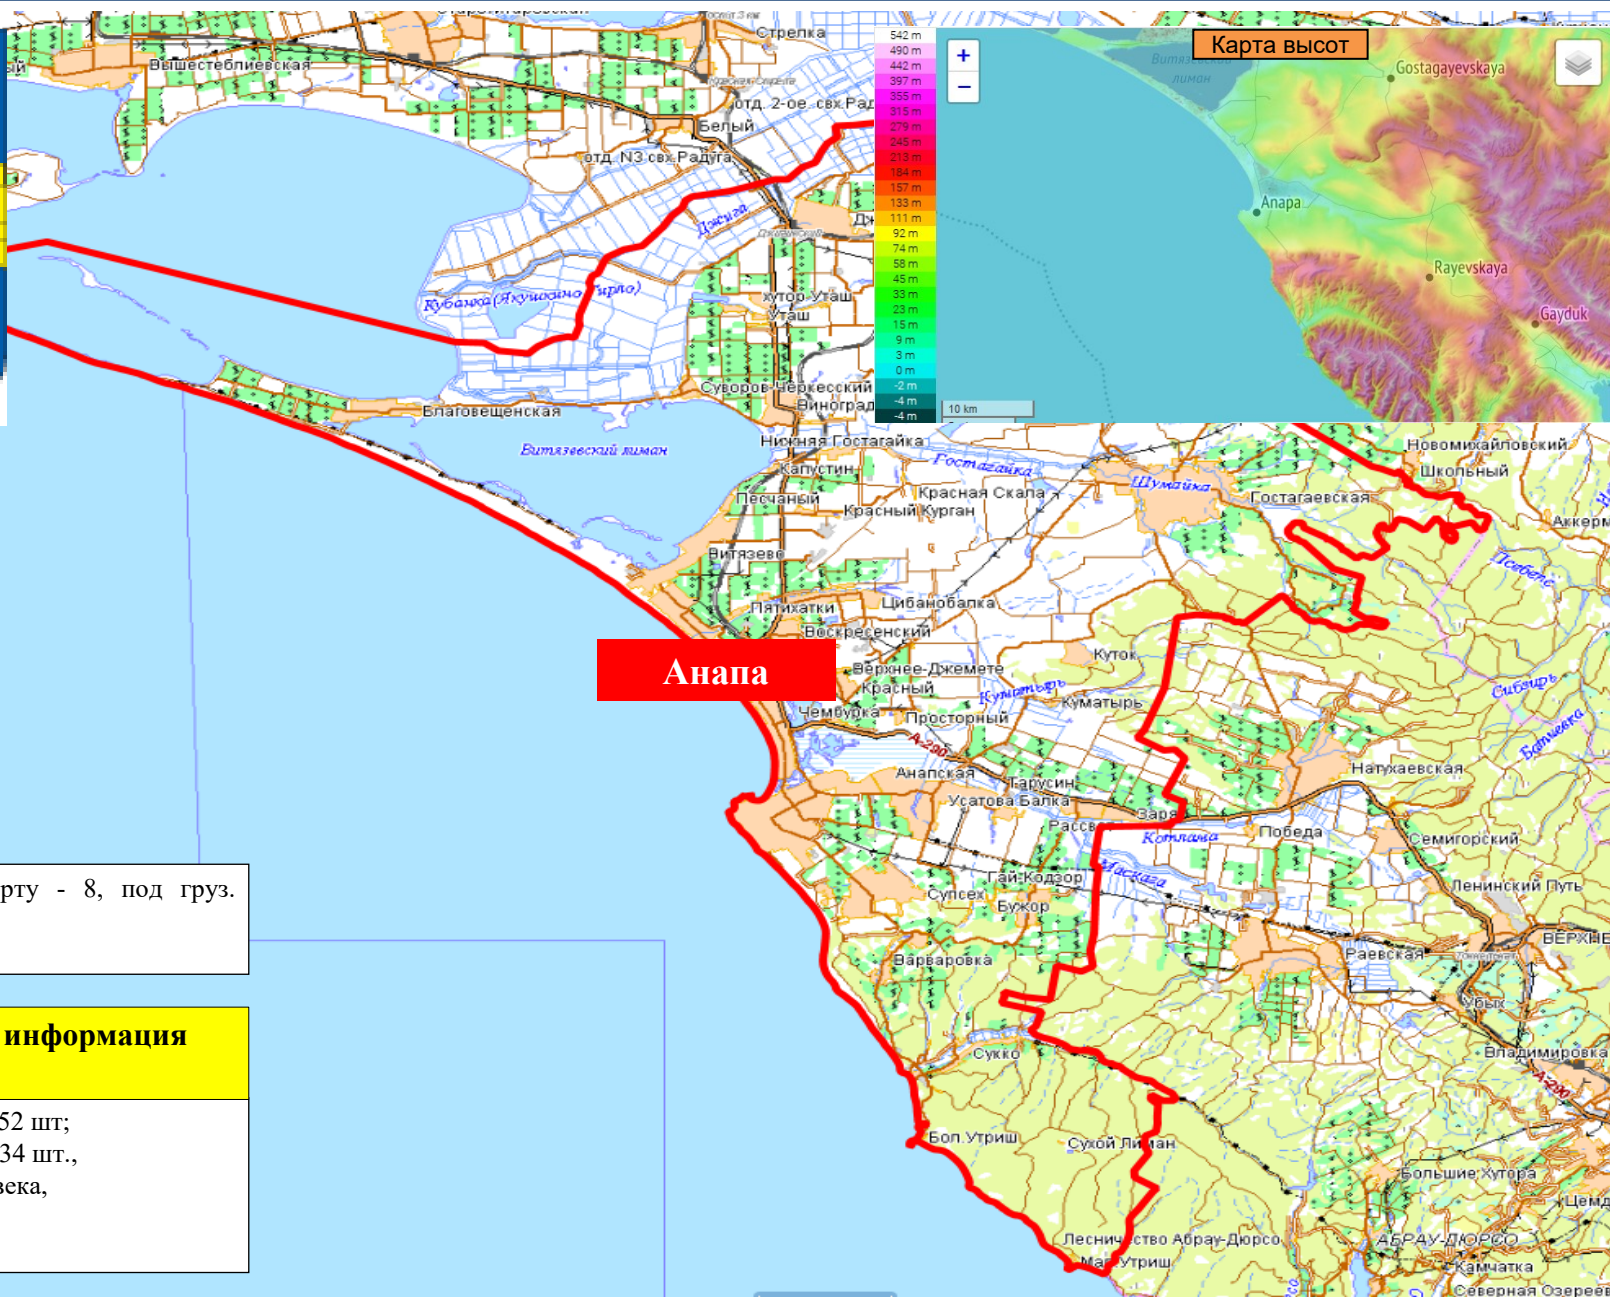

ФОРМИРОВАНИЕ СМЕРЧЕЙ НА ТЕРРИТОРИИ МО Г. АНАПА КРАСНОДАРСКОГО КРАЯ

Всего судов: 8, в порту - 8, под груз. операциями - 0
АСГ: ПК-2

Справочная информация

Населенных пунктов - 52 шт;
количество домов - 31334 шт.,
население 156728 человека,
СЗО - 137,
ПОО - 7